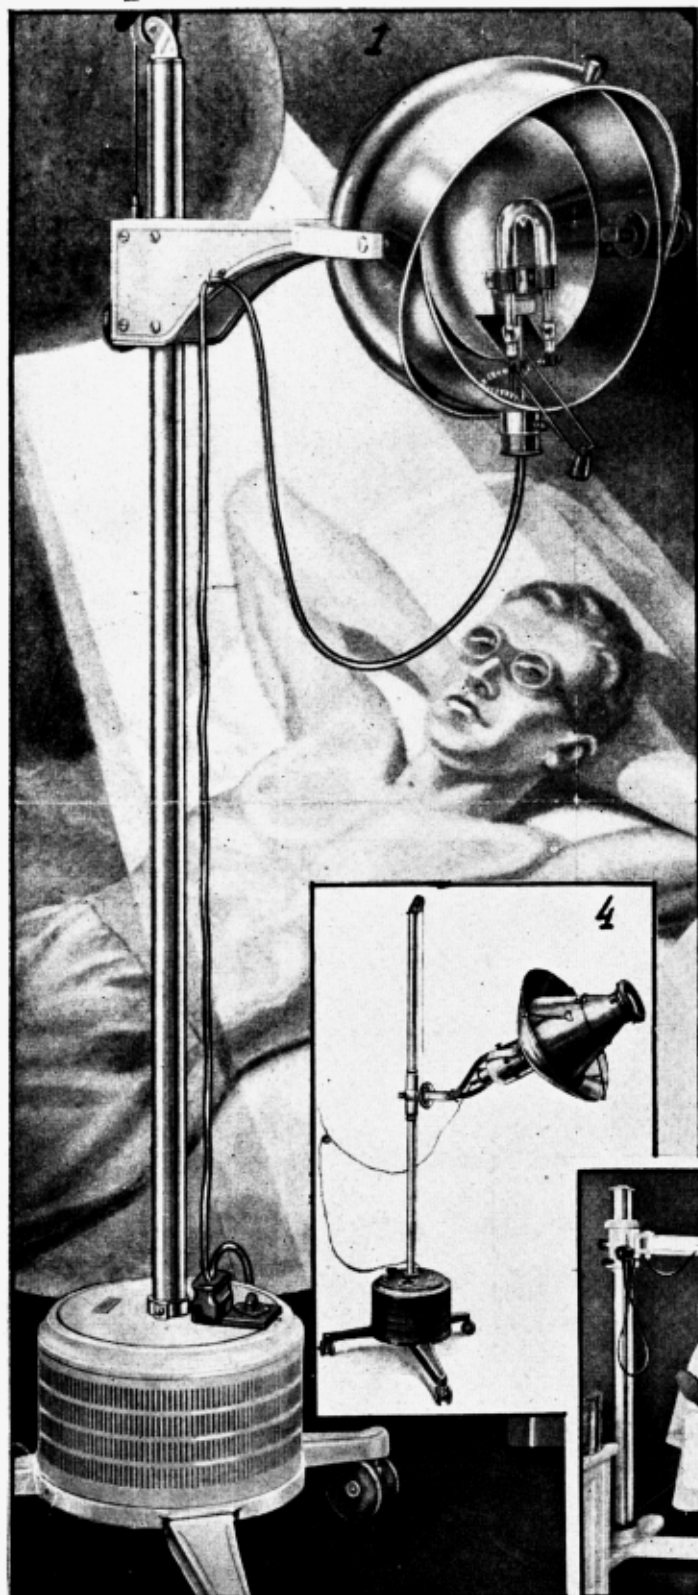

Cabinete de Radioterapia

AVENIDA RIO BRANCO, 155
RIO DE JANEIRO

SUCURSAL: S. PAULO - RUA S. BENTO, 52
AGÊNCIAS: BELO HORIZONTE, BAÍA,
PÓRTO ALEGRE E RECIFE

CAIXA POSTAL 1901
TELEGRAMAS: RENOL