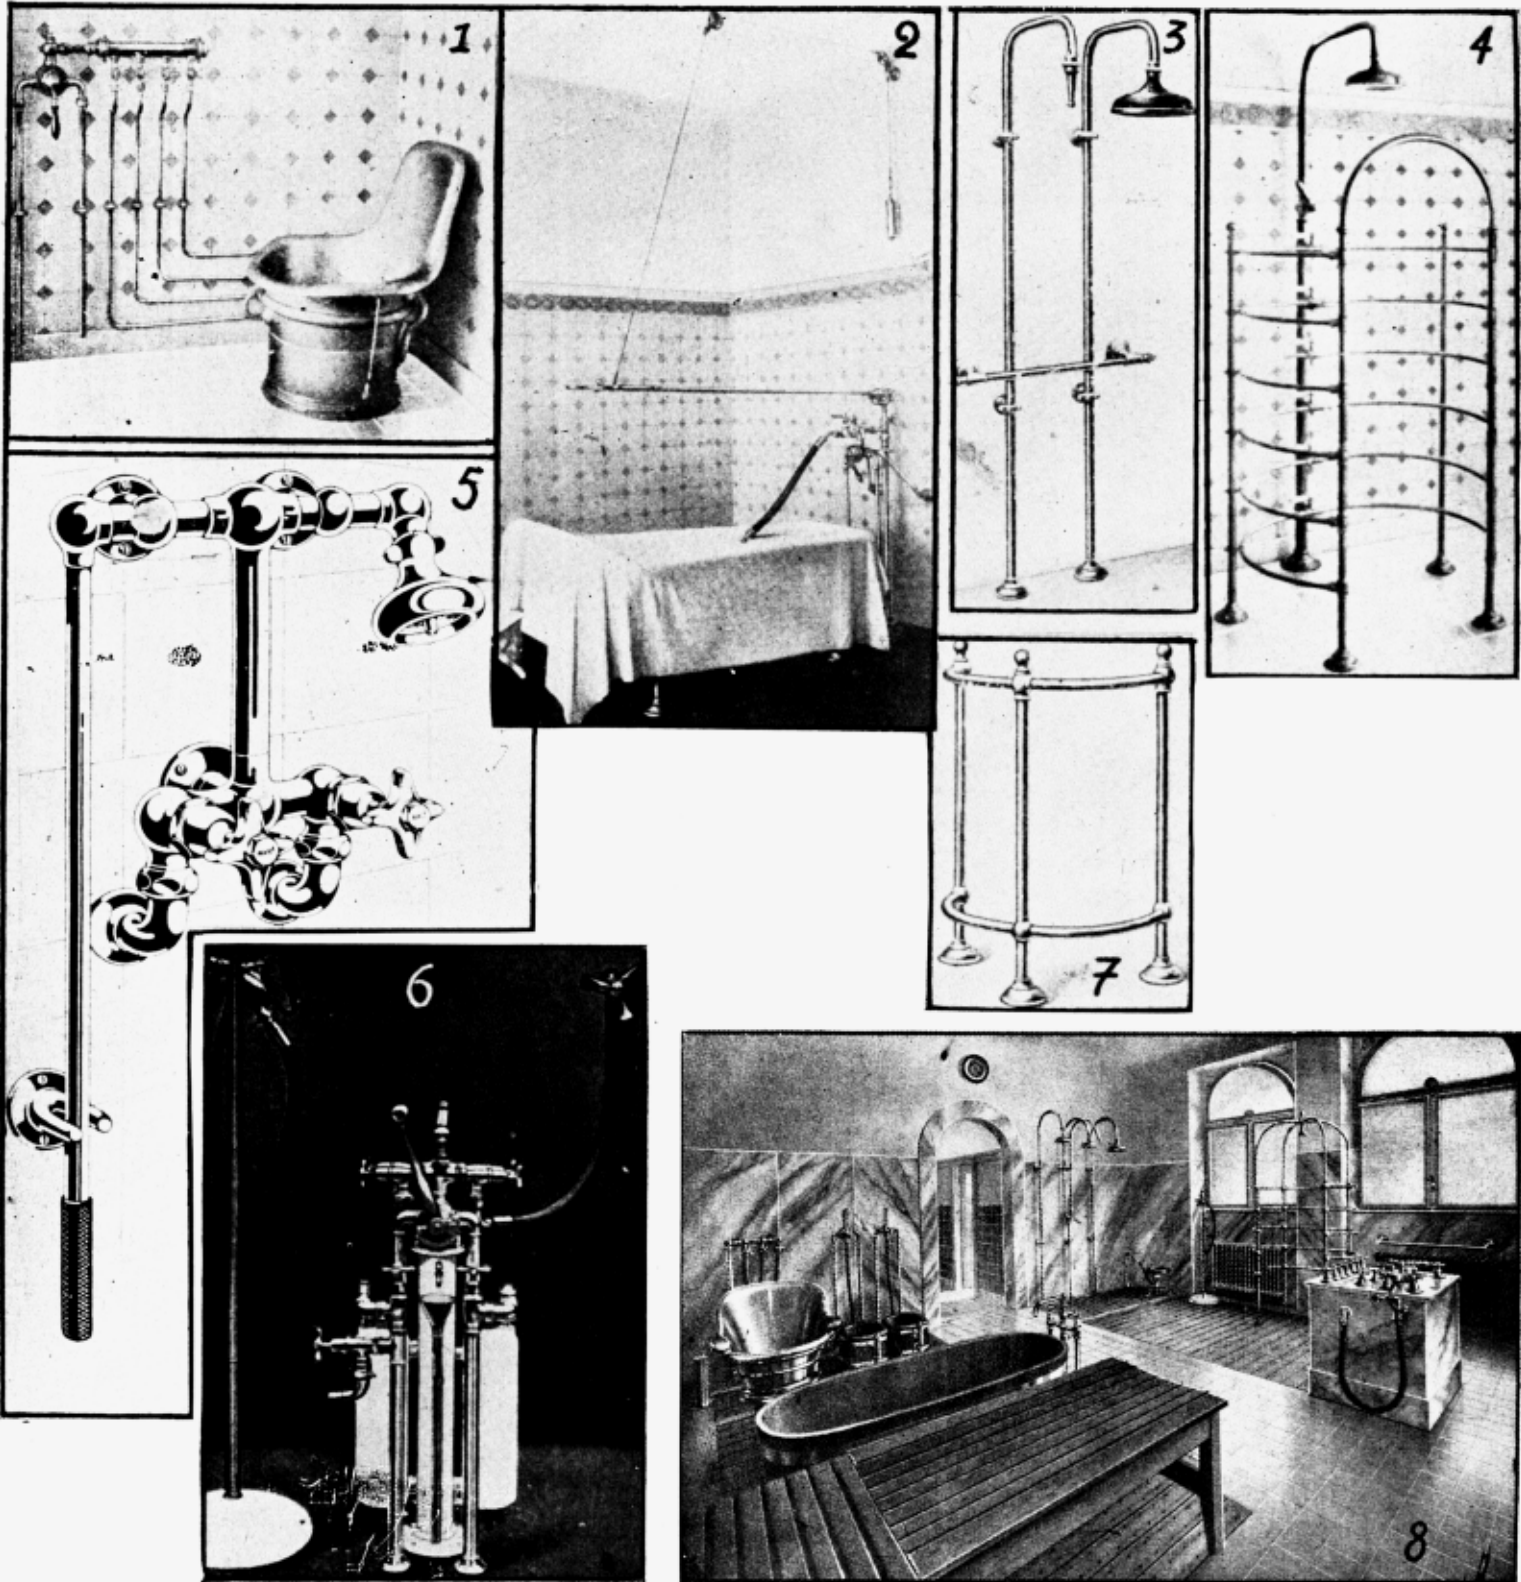

Radioterapia

- 1 — NOVO MODELO DE LÂMPADA DE RAIOS ULTRAVIOLETAS — MODELO JUBILEU, ORIGINAL HANAU
- 2 — INSTALAÇÃO DE PAIOS X — SIEMENS-TUTO
- 3 — APARELHO DE ONDAS ULTRA-CURTAS COM VÁLVULA EMISSORA SIEMENS
- 4 — LÂMPADA DE PAIOS INFRA-VERMELHOS—MODELO GRANDE—ORIGINAL HANAU
- 5 — TONIZADOR GERADOR DE CORRENTES ONDULADAS
- 6 — APARELHO DE RAIOS X — SIEMENS - ESFERA NUM PÓSTO DE SOCOPRO
- 7 — ELETROCARDÍOGRAFO UNIVERSAL-SIEMENS, COM 5 TRAÇADOS DE UMA SÓ VEZ