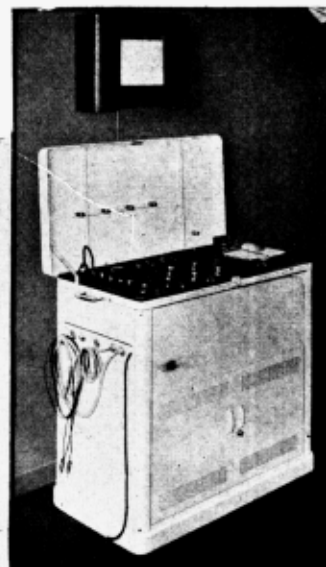

Cabinete de Radioterapia

AVENIDA RIO BRANCO, 155
RIO DE JANEIRO

SUCURSAL: S. PAULO - RUA S. BENTO, 52
AGÊNCIAS: BELO HORIZONTE, BAÍA,
PÓRTO ALEGRE E RECIFE

CAIXA POSTAL 1901
TELEGRAMAS: RENOL