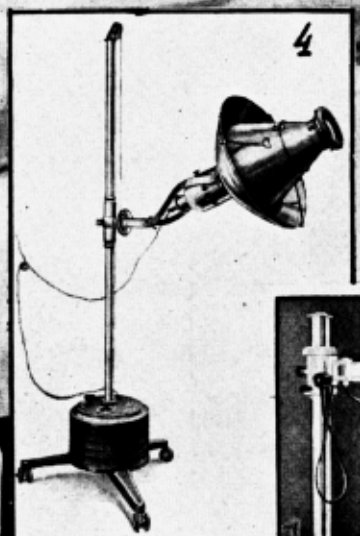

Cabinete de Radioterapia

AVENIDA RIO BRANCO, 155
RIO DE JANEIRO

SUCURSAL: S. PAULO - RUA S. BENTO, 52
AGÊNCIAS: BELO HORIZONTE, BAÍA,
PÓRTO ALEGRE E RECIFE

CAIXA POSTAL 1901
TELEGRAMAS: RENOL