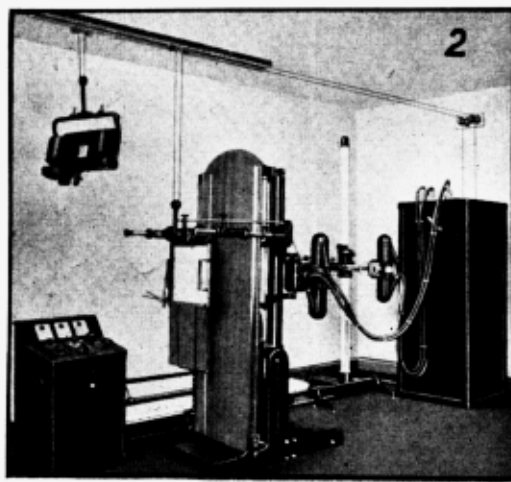

Cabinete de Radioterapia

AVENIDA RIO BRANCO, 155
RIO DE JANEIRO

SUCURSAL: S. PAULO - RUA S. BENTO, 52
AGÊNCIAS: BELO HORIZONTE, BAÍA,
PÓRTO ALEGRE E RECIFE

CAIXA POSTAL 1901
TELEGRAMAS: RENOL