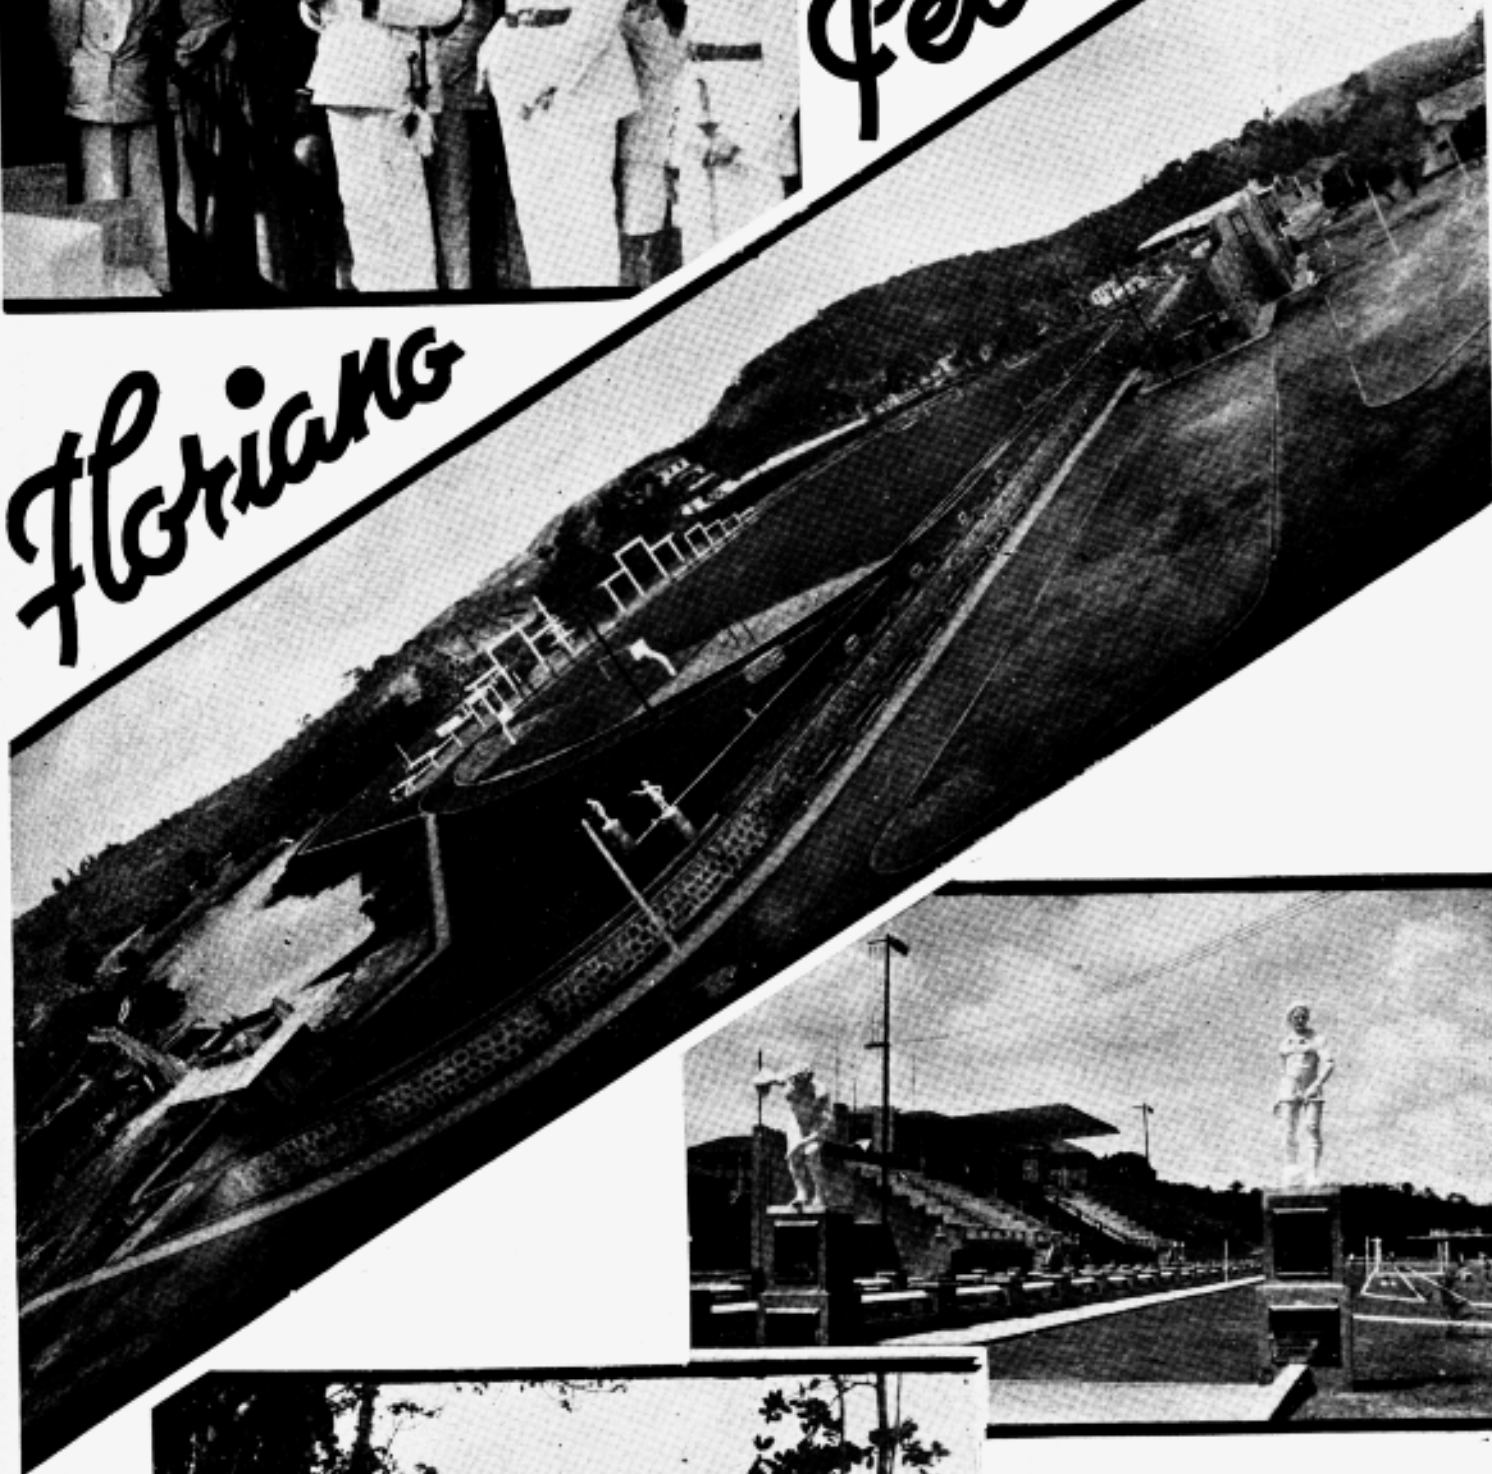

*Militar*

*Vila*

— O GOVERNADOR  
LIMA CAVALCANTE  
INAUGURANDO A VILA.

— PISTA PARA HIPISMO

— ARQUIBANCADA

— PISTA PARA APLICAÇÕES MILITARES

Feixto

Floriano

*Diversas fotografias  
do estádio*

O general Manoel Rabelo lendo o discurso inaugural da "Vila Floriano Peixoto"

O Cel. Amílcar Pederneiras, representante do Ministro da Guerra, fazendo a entrega da chave da "Vila Floriano Peixoto"

- A ASSISTÊNCIA À INAUGURAÇÃO.
- VISTA AÉREA DA VILA.
- O ESTÁDIO.
- A PISCINA AINDA EM CONSTRUÇÃO.

OUTRO ASPECTO DA  
PISCINA COM OS SEUS  
WATER-SHOOT E PLA-  
TAFORMAS DE SALTOS

A ENTRADA DO ESTÁDIO É ORNAMENTADA  
POR ESTÁTUAS DE ATLETAS

PISCINA, DE DIMENSÕES INTERNACIONAIS, ALIMENTADA POR ÁGUA DE UM POÇO ARTESIANO CLORADA POR APARELHAMENTO ESPECIAL.